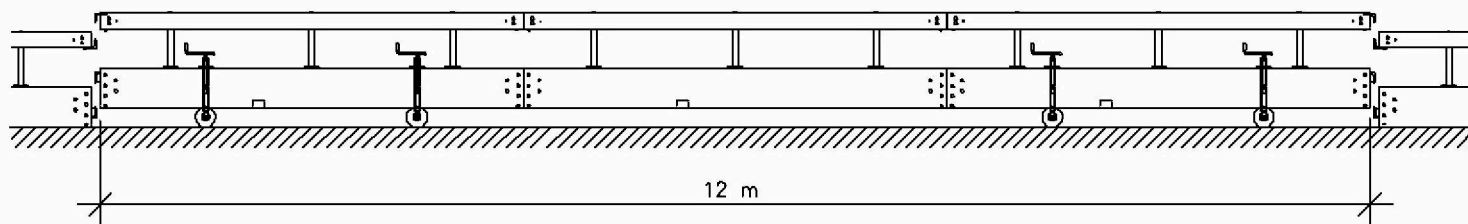

## DETAIL "B" – OTEVÍRACÍ ČÁST SVODIDLA VARIOGUARD UZAVŘENÁ POLOHA

## OTEVŘENÁ POLOHA

## DETAIL RYCHLOSPOJE

Svodidlo Varioguard – detail otevírací části