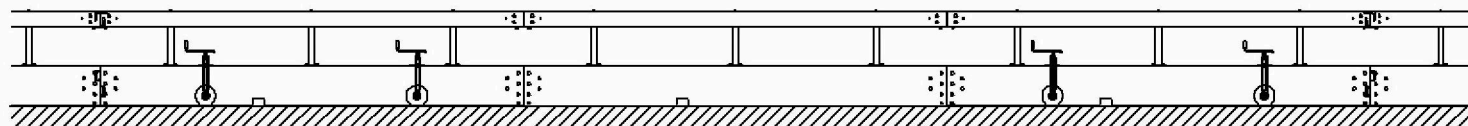

## DETAIL "B" – OTEVÍRACÍ ČÁST SVODIDLA VARIOGUARD UZAVŘENÁ POLOHA

## OTEVŘENÁ POLOHA

## DETAIL RYCHLOSPOJE

Svodidlo Varioguard – detail otevírací části